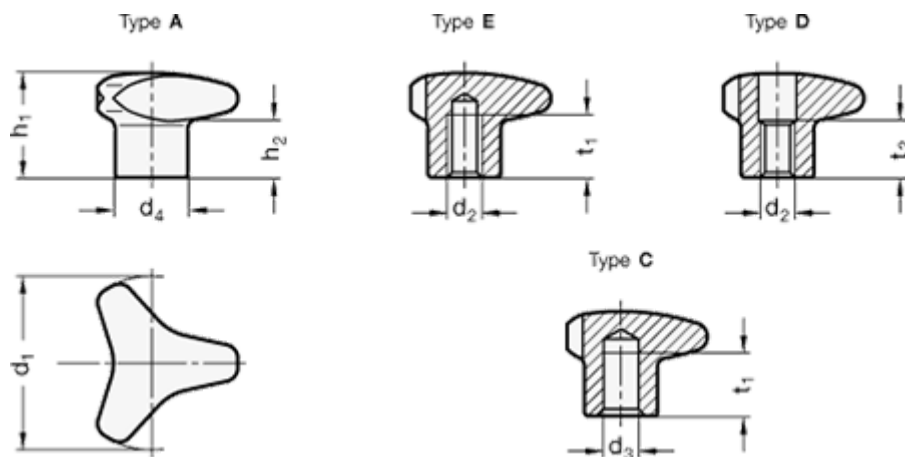

Varenummer: 205345460B12C

Beskrivelse: E+G Stjerneknop - GN 5345.4-60-B12-C

Mål

d1 = 60

d2 = -

d3 H7 = B12

d4 = -

h1 = 35

h2 = 18

t1 min. = 22

t2 = -

Vægt (g) = 195